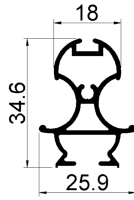

## BELLA SERIES

**3500**  
0.489 kg/mt

**3501**  
0.422 kg/mt

**3502**  
0.477 kg/mt

**3503**  
0.529 kg/mt

**3504**  
0.356 kg/mt

**3505**  
0.439 kg/mt

**3506**  
0.448 kg/mt

**3507**  
0.333 kg/mt

**3508**  
0.273 kg/mt

**3509**  
0.262 kg/mt

**3510**  
0.260 kg/mt

**3511**  
0.341 kg/mt

**3512**  
0.376 kg/mt

**3513**  
0.214 kg/mt

**3514**  
0.289 kg/mt

**3515**  
0.143 kg/mt

**3516**  
0.368 kg/mt

**ALARAX ALUMINIUM**  
Aluminium Profiles & Accessories  
**NEW SERIES**

**3750**  
0.720 kg/mt

**3751**  
0.536 kg/mt

**3752**  
0.374 kg/mt

**3753**  
0.417 kg/mt