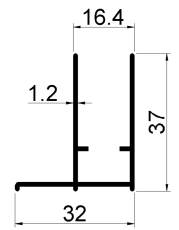

## BELLA SERIES

**3500**  
0.489 kg/mt

**3501**  
0.422 kg/mt

**3502**  
0.477 kg/mt

**3503**  
0.529 kg/mt

**3504**  
0.356 kg/mt

**3505**  
0.439 kg/mt

**3506**  
0.448 kg/mt

**3507**  
0.333 kg/mt

**3508**  
0.273 kg/mt

**3509**  
0.262 kg/mt

**3510**  
0.260 kg/mt

**3511**  
0.341 kg/mt

**3512**  
0.376 kg/mt

**3513**  
0.214 kg/mt

**3514**  
0.289 kg/mt

**3515**  
0.143 kg/mt

**3516**  
0.368 kg/mt

**ALARAX ALUMINIUM**  
Aluminium Profiles & Accessories  
**NEW SERIES**

**3750**  
0.720 kg/mt

**3751**  
0.536 kg/mt

**3752**  
0.374 kg/mt

**3753**  
0.417 kg/mt