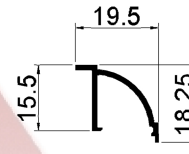

## BELLA SERIES

**3500**  
0.489 kg/mt

**3501**  
0.422 kg/mt

**3502**  
0.477 kg/mt

**3503**  
0.529 kg/mt

**3504**  
0.356 kg/mt

**3505**  
0.439 kg/mt

**3506**  
0.448 kg/mt

**3507**  
0.333 kg/mt

**3508**  
0.273 kg/mt

**3509**  
0.262 kg/mt

**3510**  
0.260 kg/mt

**3511**  
0.341 kg/mt

**3512**  
0.376 kg/mt

**3513**  
0.214 kg/mt

**3514**  
0.289 kg/mt

**3515**  
0.143 kg/mt

**3516**  
0.368 kg/mt

**ALARAX ALUMINIUM**  
Aluminium Profiles & Accessories  
**NEW SERIES**

**3750**  
0.720 kg/mt

**3751**  
0.536 kg/mt

**3752**  
0.374 kg/mt

**3753**  
0.417 kg/mt