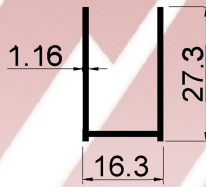

## BELLA SERIES

**3500**  
0.489 kg/mt

**3501**  
0.422 kg/mt

**3502**  
0.477 kg/mt

**3503**  
0.529 kg/mt

**3504**  
0.356 kg/mt

**3505**  
0.439 kg/mt

**3506**  
0.448 kg/mt

**3507**  
0.333 kg/mt

**3508**  
0.273 kg/mt

**3509**  
0.262 kg/mt

**3510**  
0.260 kg/mt

**3511**  
0.341 kg/mt

**3512**  
0.376 kg/mt

**3513**  
0.214 kg/mt

**3514**  
0.289 kg/mt

**3515**  
0.143 kg/mt

**3516**  
0.368 kg/mt

**ALARAX ALUMINIUM**  
Aluminium Profiles & Accessories  
**NEW SERIES**

**3750**  
0.720 kg/mt

**3751**  
0.536 kg/mt

**3752**  
0.374 kg/mt

**3753**  
0.417 kg/mt