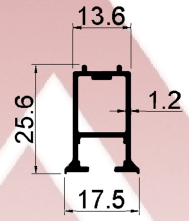

**3507**  
0.333 kg/mt

**3508**  
0.273 kg/mt

**3509**  
0.262 kg/mt

**3510**  
0.260 kg/mt

**3511**  
0.341 kg/mt

**3512**  
0.376 kg/mt

**3513**  
0.214 kg/mt

**3514**  
0.289 kg/mt

**3515**  
0.143 kg/mt

**3516**  
0.368 kg/mt

**ALARAX ALUMINIUM**  
Aluminium Profiles & Accessories  
**NEW SERIES**

**3750**  
0.720 kg/mt

**3751**  
0.536 kg/mt

**3752**  
0.374 kg/mt

**3753**  
0.417 kg/mt