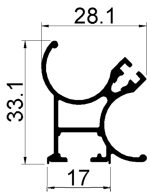

## BELLA SERIES

**3500**  
0.489 kg/mt

**3501**  
0.422 kg/mt

**3502**  
0.477 kg/mt

**3503**  
0.529 kg/mt

**3504**  
0.356 kg/mt

**3505**  
0.439 kg/mt

**3506**  
0.448 kg/mt

**3507**  
0.333 kg/mt

**3508**  
0.273 kg/mt

**3509**  
0.262 kg/mt

**3510**  
0.260 kg/mt

**3511**  
0.341 kg/mt

**3512**  
0.376 kg/mt

**3513**  
0.214 kg/mt

**3514**  
0.289 kg/mt

**3515**  
0.143 kg/mt

**3516**  
0.368 kg/mt

**ALARAX ALUMINIUM**  
Aluminium Profiles & Accessories  
**NEW SERIES**

**3750**  
0.720 kg/mt

**3751**  
0.536 kg/mt

**3752**  
0.374 kg/mt

**3753**  
0.417 kg/mt