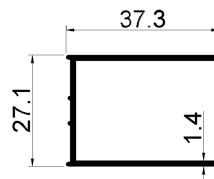

**3515**  
0.143 kg/mt

**3516**  
0.368 kg/mt

**ALARAX ALUMINIUM**  
Aluminium Profiles & Accessories  
**NEW SERIES**

**3750**  
0.720 kg/mt

**3751**  
0.536 kg/mt

**3752**  
0.374 kg/mt

**3753**  
0.417 kg/mt