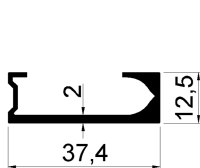

3755
0.368 kg/mt