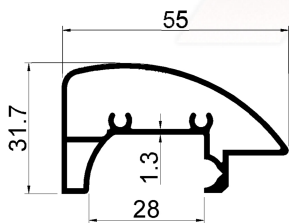

## BELLA SERIES

**3500**  
0.489 kg/mt

**3501**  
0.422 kg/mt

**3502**  
0.477 kg/mt

**3503**  
0.529 kg/mt

**3504**  
0.356 kg/mt

**3505**  
0.439 kg/mt

**3506**  
0.448 kg/mt

**3507**  
0.333 kg/mt

**3508**  
0.273 kg/mt

**3509**  
0.262 kg/mt

**3510**  
0.260 kg/mt

**3511**  
0.341 kg/mt

**3512**  
0.376 kg/mt

**3513**  
0.214 kg/mt

**3514**  
0.289 kg/mt

**3515**  
0.143 kg/mt

**3516**  
0.368 kg/mt

**ALARAX ALUMINIUM**  
Aluminium Profiles & Accessories  
**NEW SERIES**

**3750**  
0.720 kg/mt

**3751**  
0.536 kg/mt

**3752**  
0.374 kg/mt

**3753**  
0.417 kg/mt