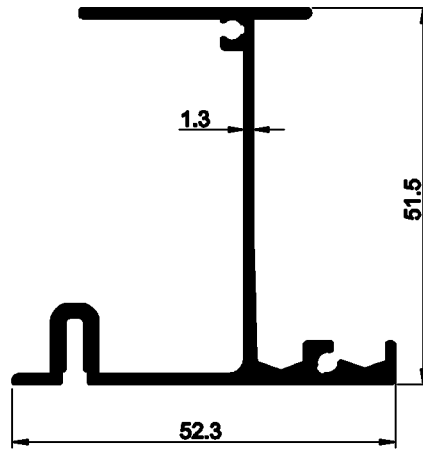

NEW FURNITURE PROFILES

NEW-001
0.458 kg/mt

NEW-002
0.727 kg/mt

NEW-003
1.166 kg/mt

NEW-004
0.505 kg/mt

NEW-005
0.686 kg/mt

NEW-006
1.138 kg/mt

NEW-007
0.354 kg/mt

NEW-008
1.115 kg/mt

NEW-009
0.177 kg/mt

NEW FURNITURE PROFILES

NEW-010
0.457 kg/mt

NEW-011
0.810 kg/mt

NEW-012
0.227 kg/mt

NEW-013
0.788 kg/mt

NEW-014
0.777 kg/mt

NEW-015
0.815 kg/mt

NEW-016
0.555 kg/mt

NEW-017
0.237 kg/mt

NEW-018
0.284 kg/mt

NEW-019
0.686 kg/mt

NEW-020
0.289 kg/mt

NEW-021
0.300 kg/mt

NEW FURNITURE PROFILES