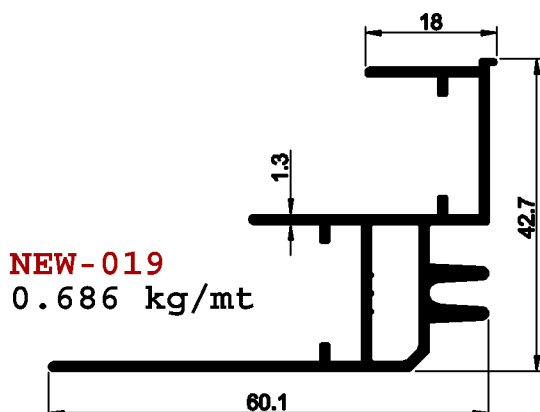

NEW-015
0.815 kg/mt

NEW-016
0.555 kg/mt

NEW-017
0.237 kg/mt

NEW-018
0.284 kg/mt

NEW-019
0.686 kg/mt

NEW-020
0.289 kg/mt

NEW-021
0.300 kg/mt

NEW FURNITURE PROFILES

NEW-022
0.653 kg/mt

NEW-023
0.958 kg/mt

NEW-024
0.564 kg/mt

NEW-025
0.795 kg/mt

NEW-026
0.508 kg/mt

NEW-027
0.526 kg/mt

NEW-028
0.414 kg/mt

NEW-029
0.070 kg/mt