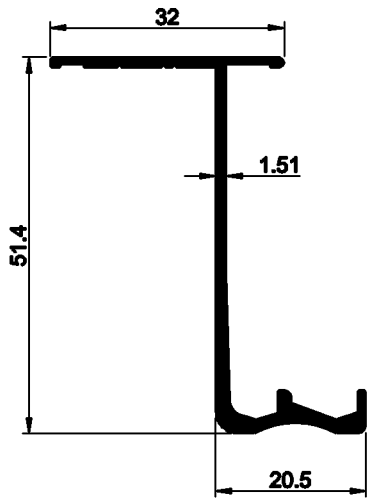

NEW FURNITURE PROFILES

NEW-001
0.458 kg/mt

NEW-002
0.727 kg/mt

NEW-003
1.166 kg/mt

NEW-004
0.505 kg/mt

NEW-005
0.686 kg/mt

NEW-006
1.138 kg/mt

NEW-007
0.354 kg/mt

NEW-008
1.115 kg/mt

NEW-009
0.177 kg/mt

NEW FURNITURE PROFILES

NEW-010
0.457 kg/mt

NEW-011
0.810 kg/mt

NEW-012
0.227 kg/mt

NEW-013
0.788 kg/mt

NEW-014
0.777 kg/mt

NEW-015
0.815 kg/mt

NEW-016
0.555 kg/mt

NEW-017
0.237 kg/mt

NEW-018
0.284 kg/mt

NEW-019
0.686 kg/mt

NEW-020
0.289 kg/mt

NEW-021
0.300 kg/mt

NEW FURNITURE PROFILES