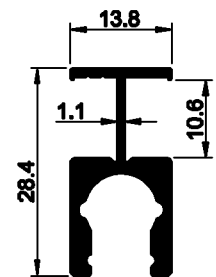

NEW FURNITURE PROFILES

NEW-001
0.458 kg/mt

NEW-002
0.727 kg/mt

NEW-003
1.166 kg/mt

NEW-004
0.505 kg/mt

NEW-005
0.686 kg/mt

NEW-006
1.138 kg/mt

NEW-007
0.354 kg/mt

NEW-008
1.115 kg/mt

NEW-009
0.177 kg/mt

NEW FURNITURE PROFILES

NEW-010
0.457 kg/mt

NEW-011
0.810 kg/mt

NEW-012
0.227 kg/mt

NEW-013
0.788 kg/mt

NEW-014
0.777 kg/mt

NEW-015
0.815 kg/mt

NEW-016
0.555 kg/mt

NEW-017
0.237 kg/mt

NEW-018
0.284 kg/mt

NEW-019
0.686 kg/mt

NEW-020
0.289 kg/mt

NEW-021
0.300 kg/mt

NEW FURNITURE PROFILES