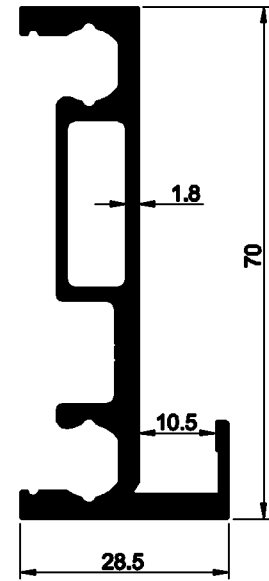

NEW FURNITURE PROFILES

NEW-001
0.458 kg/mt

NEW-002
0.727 kg/mt

NEW-003
1.166 kg/mt

NEW-004
0.505 kg/mt

NEW-005
0.686 kg/mt

NEW-006
1.138 kg/mt

NEW-007
0.354 kg/mt

NEW-008
1.115 kg/mt

NEW-009
0.177 kg/mt

NEW FURNITURE PROFILES

NEW-010
0.457 kg/mt

NEW-011
0.810 kg/mt

NEW-012
0.227 kg/mt

NEW-013
0.788 kg/mt

NEW-014
0.777 kg/mt

NEW-015
0.815 kg/mt

NEW-016
0.555 kg/mt

NEW-017
0.237 kg/mt

NEW-018
0.284 kg/mt

NEW-019
0.686 kg/mt

NEW-020
0.289 kg/mt

NEW-021
0.300 kg/mt

NEW FURNITURE PROFILES