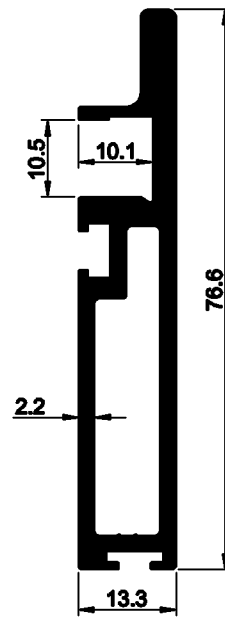

NEW FURNITURE PROFILES

NEW-001
0.458 kg/mt

NEW-002
0.727 kg/mt

NEW-003
1.166 kg/mt

NEW-004
0.505 kg/mt

NEW-005
0.686 kg/mt

NEW-006
1.138 kg/mt

NEW-007
0.354 kg/mt

NEW-008
1.115 kg/mt

NEW-009
0.177 kg/mt

NEW FURNITURE PROFILES

NEW-010
0.457 kg/mt

NEW-011
0.810 kg/mt

NEW-012
0.227 kg/mt

NEW-013
0.788 kg/mt

NEW-014
0.777 kg/mt

NEW-015
0.815 kg/mt

NEW-016
0.555 kg/mt

NEW-017
0.237 kg/mt

NEW-018
0.284 kg/mt

NEW-019
0.686 kg/mt

NEW-020
0.289 kg/mt

NEW-021
0.300 kg/mt

NEW FURNITURE PROFILES