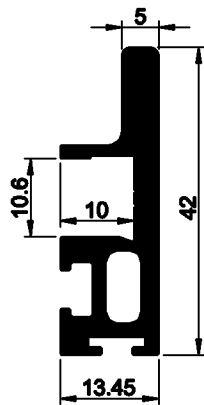

NEW FURNITURE PROFILES

NEW-001
0.458 kg/mt

NEW-002
0.727 kg/mt

NEW-003
1.166 kg/mt

NEW-004
0.505 kg/mt

NEW-005
0.686 kg/mt

NEW-006
1.138 kg/mt

NEW-007
0.354 kg/mt

NEW-008
1.115 kg/mt

NEW-009
0.177 kg/mt

NEW FURNITURE PROFILES

NEW-010
0.457 kg/mt

NEW-011
0.810 kg/mt

NEW-012
0.227 kg/mt

NEW-013
0.788 kg/mt

NEW-014
0.777 kg/mt